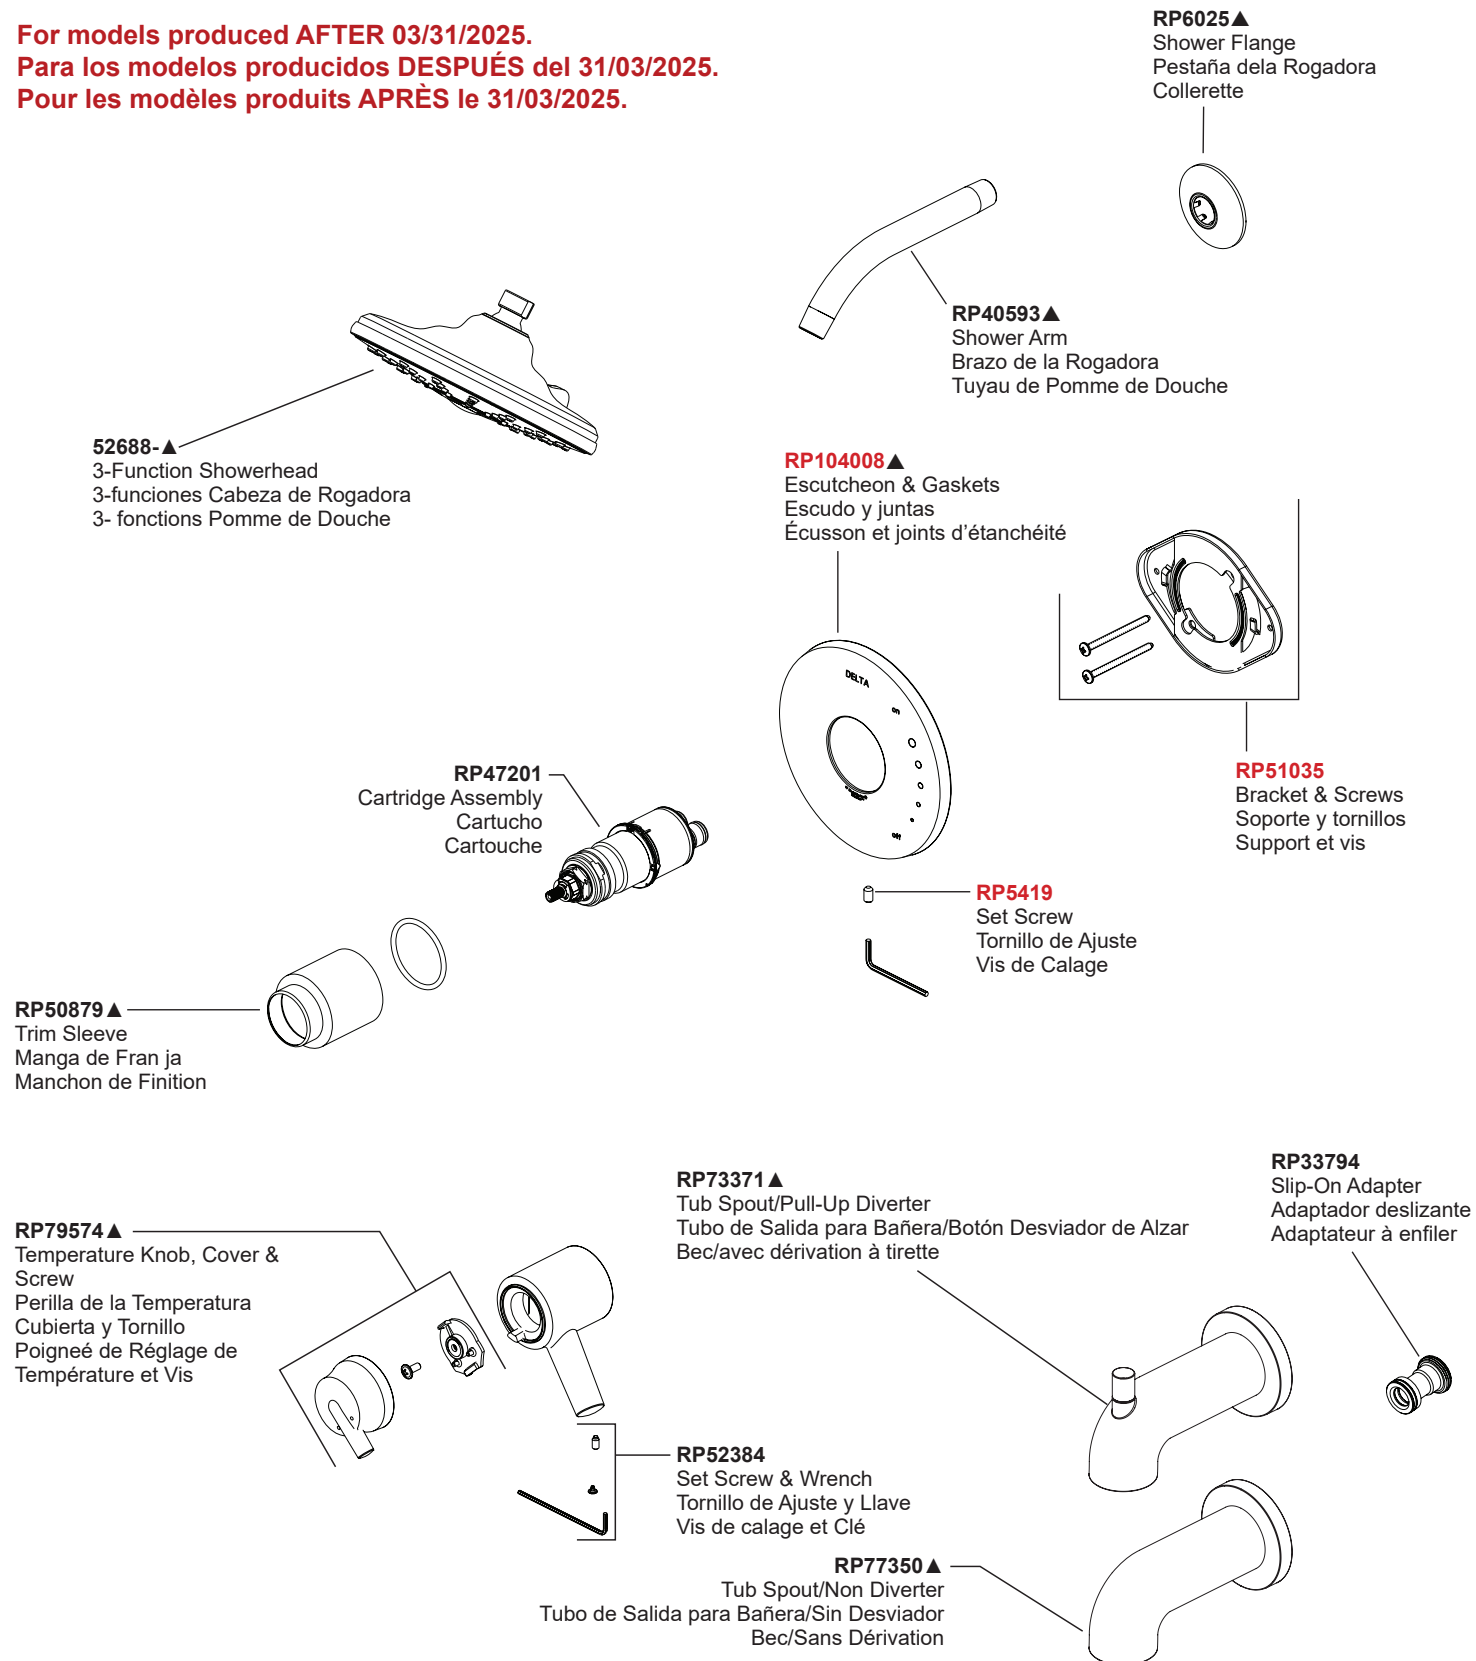

Models/Modelos/Modèles
T17T059-▲, T17T259-▲H20 & T17T459-▲H20
Series/Series/Seria
Trinsic®

STOP!

If you are unfamiliar with the version of shower, refer to escutcheon design for compatible replacement parts.

These parts are not interchangeable - Reference your escutcheon design to ensure correct parts.
Estas piezas no son intercambiables; Haga referencia al diseño de su escudo para asegurarse de que las piezas sean correctas.
Ces pièces ne sont pas interchangeables – Référez le design de votre rosace pour vous assurer que les pièces sont correctes.

Models/Modelos/Modèles
T17T059-▲, T17T259-▲H20 & T17T459-▲H20
 Series/Series/Seria
Trinsic®

For models produced AFTER 03/31/2025.
Para los modelos producidos DESPUÉS del 31/03/2025.
Pour les modèles produits APRÈS le 31/03/2025.

Models/Modelos/Modèles
T17T059-▲, T17T259-▲H20 & T17T459-▲H20
 Series/Series/Seria
Trinsic®

For models produced BEFORE 03/31/2025.
Para los modelos fabricados ANTES del 31/03/2025.
Pour les modèles produits AVANT le 31/03/2025.