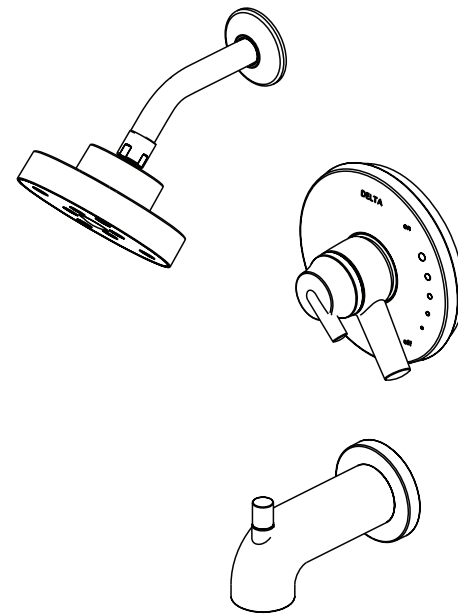

Models/Modelos/Modèles
T17T059-▲, T17T259-▲H20 & T17T459-▲H20
Series/Series/Seria
Trinsic®

STOP!

If you are unfamiliar with the version of shower, refer to escutcheon design for compatible replacement parts.

Si no está familiarizado con la versión de la ducha, consulte el diseño del escudo para obtener piezas de repuesto compatibles.

Si vous n'êtes pas familier avec la version de la douche, reportez-vous à la conception de l'écusson pour les pièces de rechange compatibles.

These parts are not interchangeable - Reference your escutcheon design to ensure correct parts.
Estas piezas no son intercambiables; Haga referencia al diseño de su escudo para asegurarse de que las piezas sean correctas.
Ces pièces ne sont pas interchangeables – Référez le design de votre rosace pour vous assurer que les pièces sont correctes.